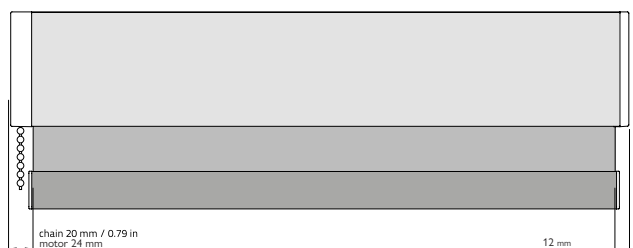

FLC80

TEKNISK SPECIFIKATION

FÄRG HÅRDVARA

- VIT

MANÖVRERING

MANÖVRERING: Kedja eller motor

MIN.BREDD Motor ca 80 cm
Manuell 30 cm

MAXBREDD: 450 cm

MIN/MAXHÖJD: 30-430 cm

MEDFÖLJANDE INFÄSTNING: Vägg/takkonsol

BOTTENLIST: Isydd bottenlist

TILLVAL: Kulkedja i metall
Ändlös kedja, 50 cm
Ändlös kedja, 100 cm
Ändlös kedja, 200 cm

KONSOLER & KOMPONENTER

STANDARD (INGÅR I GRUNDPRIS)

- KASSETT, VIT METALL
- KULKEDJA, KEDJESTRÄCKARE
- ISYDD BOTTENLIST

VÄGG/TAKKONSOL I METALL INGÅR
(UTSEENDE BEROENDE PÅ VAL AV STYRNING,
EJ SYNLIKA EFTER MONTERING.)

ENYROOM

www.enyroom.se