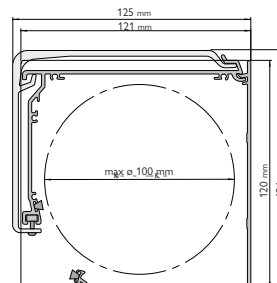

FLC80

TEKNISK SPECIFIKATION

FÄRG HÅRDVARA

- VIT

MANÖVRERING

MANÖVRERING: Kedja eller motor

MIN.BREDD Motor ca 80 cm
Manuell 30 cm

MAXBREDD: 450 cm

MIN/MAXHÖJD: 30-430 cm

MEDFÖLJANDE INFÄSTNING: Vägg/takkonsol

BOTTENLIST: Isydd bottenlist

TILLVAL: Kulkedja i metall
Ändlös kedja, 50 cm
Ändlös kedja, 100 cm
Ändlös kedja, 200 cm

KONSOLER & KOMPONENTER

STANDARD (INGÅR I GRUNDPRIS)

- KASSETT, VIT METALL
- KULKEDJA, KEDJESTRÄCKARE
- ISYDD BOTTENLIST

VÄGG/TAKKONSOL I METALL INGÅR
(UTSEENDE BEROENDE PÅ VAL AV STYRNING,
EJ SYNLIKA EFTER MONTERING.)

ENYROOM

www.enyroom.se