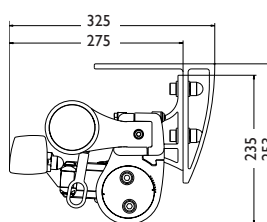

UTFALL ARM:

160, 200, 250, 300, 350, 400 cm.

MEDFÖLJANDE INFÄSTNING:

Väggkonsol Design

HÅRDVARA:

Stativ i lättskött strängpressad aluminium
 Aluminiumbalk för upphängning

TILLVAL:

Takprofil
 Pitcharm
 Rullgardin i front
 Väggkonsol kombi, Väggkonsol frontöppning
 Takkonsol Design, Takkonsol
 Viktfördelningsplatta i stål

Ställb. beslag för monteringskonsol
 Stödben, 1500-2500 mm
 Stödben Robust, 1500-2500mm

Takkonsol

Takkonsol Design

FA44 med takprofil

FA44 med takkonsol design

ANTAL KONSOLER FA40-SERIEN

Utfall/ bredd	300	400	500	600	700
160	2	3	4	5	6
200	2	3	4	5	6
250	2	3	4	5	6
300	2	4	4	5	6
350	2	4	4	5	6
400	2	4	5	5	6