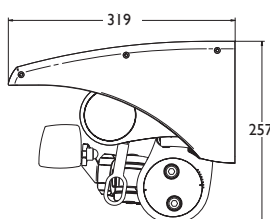

FA44 med takprofil